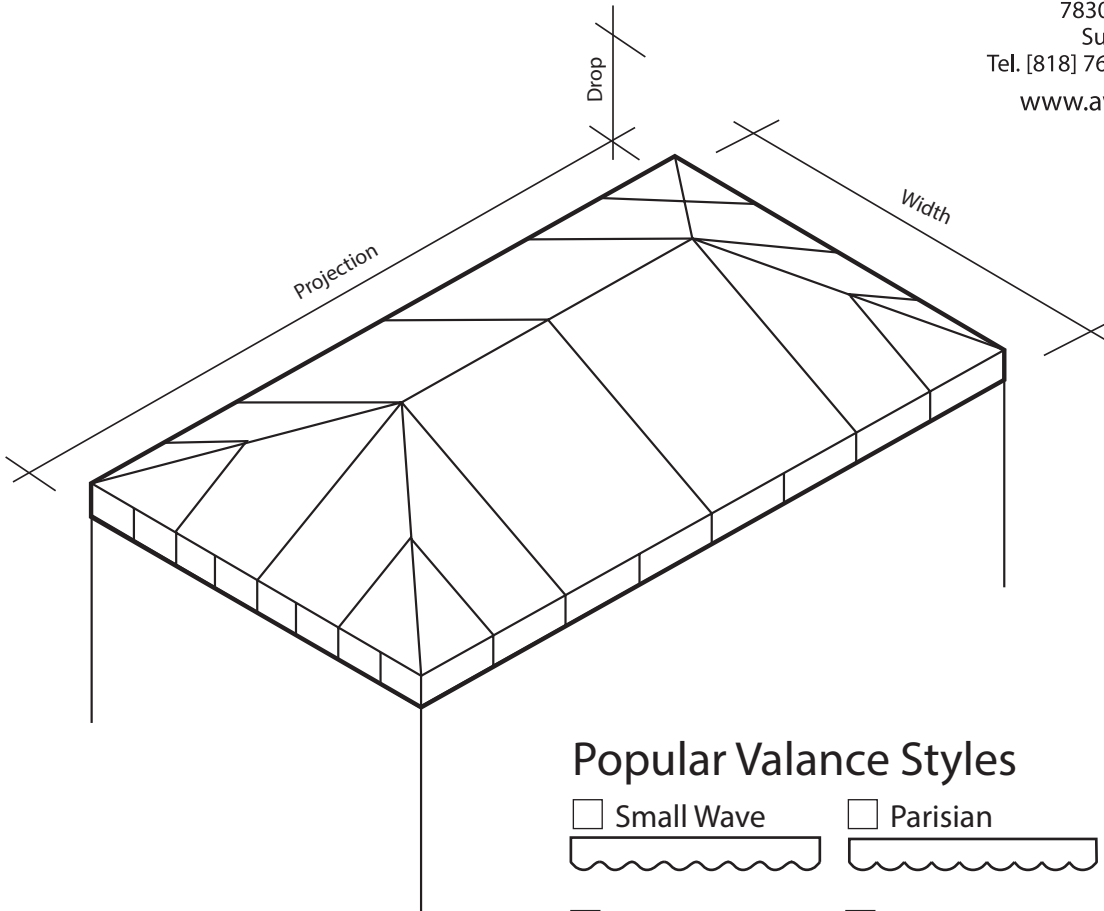

WORLD OF AWNINGS & CANOPIES

7830 San Fernando Road
Sun Valley, CA 91352
Tel. [818] 767.0095 Fax. [818] 767.0096
www.aworldofawnings.com

Popular Valance Styles

- | | | |
|---|--|---|
| <input type="checkbox"/> Small Wave
 | <input type="checkbox"/> Parisian
 | <input type="checkbox"/> Small Regency
 |
| <input type="checkbox"/> Large Regency
 | <input type="checkbox"/> Ritz
 | <input type="checkbox"/> Egyptian Key
 |
| <input type="checkbox"/> Greek Key
 | <input type="checkbox"/> Continental
 | <input type="checkbox"/> Contemporary
 |
| <input type="checkbox"/> Large Wave
 | <input type="checkbox"/> Roman Key
 | <input type="checkbox"/> Waldorf
 |