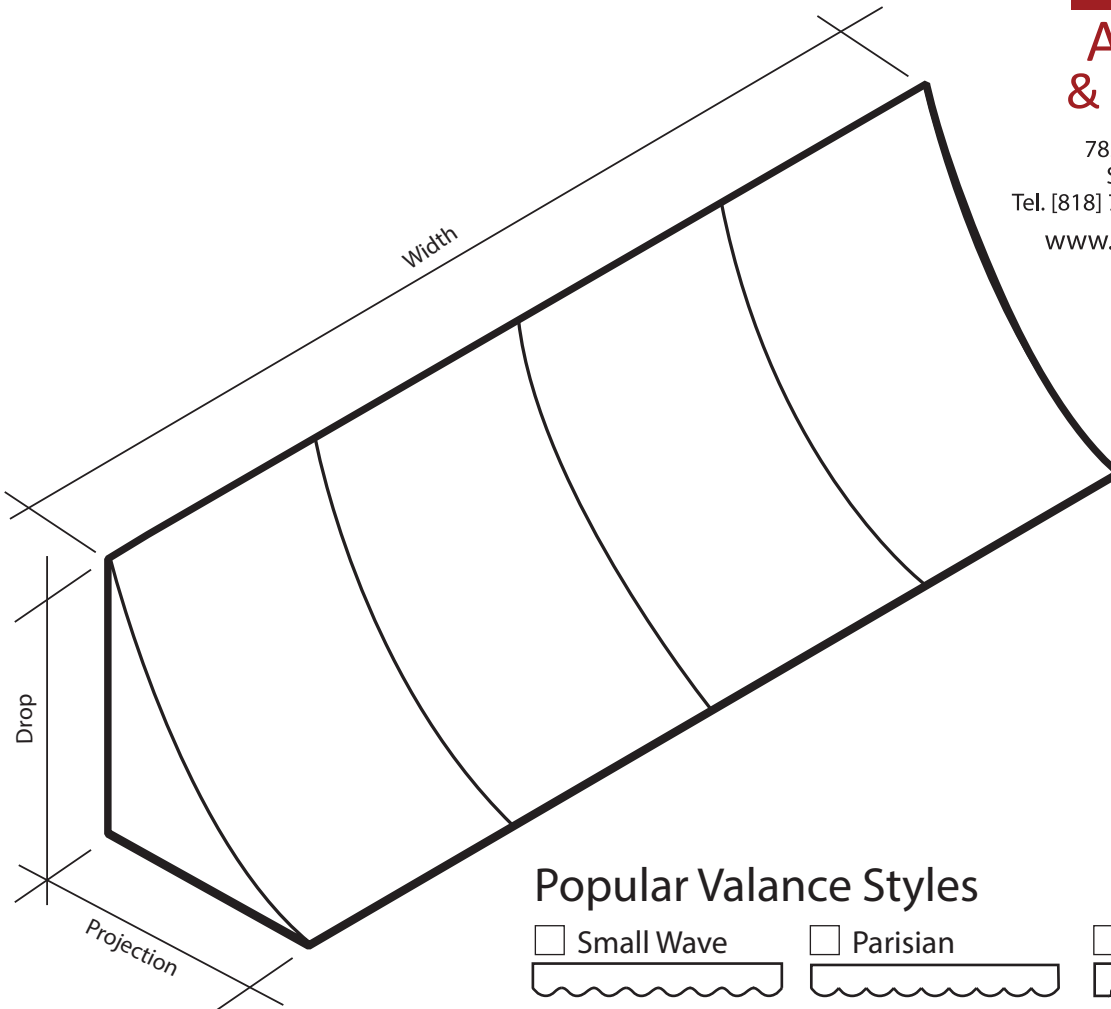

WORLD OF AWNINGS & CANOPIES

7830 San Fernando Road
Sun Valley, CA 91352
Tel. [818] 767.0095 Fax. [818] 767.0096
www.aworldofawnings.com

Popular Valance Styles

- | | | |
|---|--|---|
| <input type="checkbox"/> Small Wave
 | <input type="checkbox"/> Parisian
 | <input type="checkbox"/> Small Regency
 |
| <input type="checkbox"/> Large Regency
 | <input type="checkbox"/> Ritz
 | <input type="checkbox"/> Egyptian Key
 |
| <input type="checkbox"/> Greek Key
 | <input type="checkbox"/> Continental
 | <input type="checkbox"/> Contemporary
 |
| <input type="checkbox"/> Large Wave
 | <input type="checkbox"/> Roman Key
 | <input type="checkbox"/> Waldorf
 |