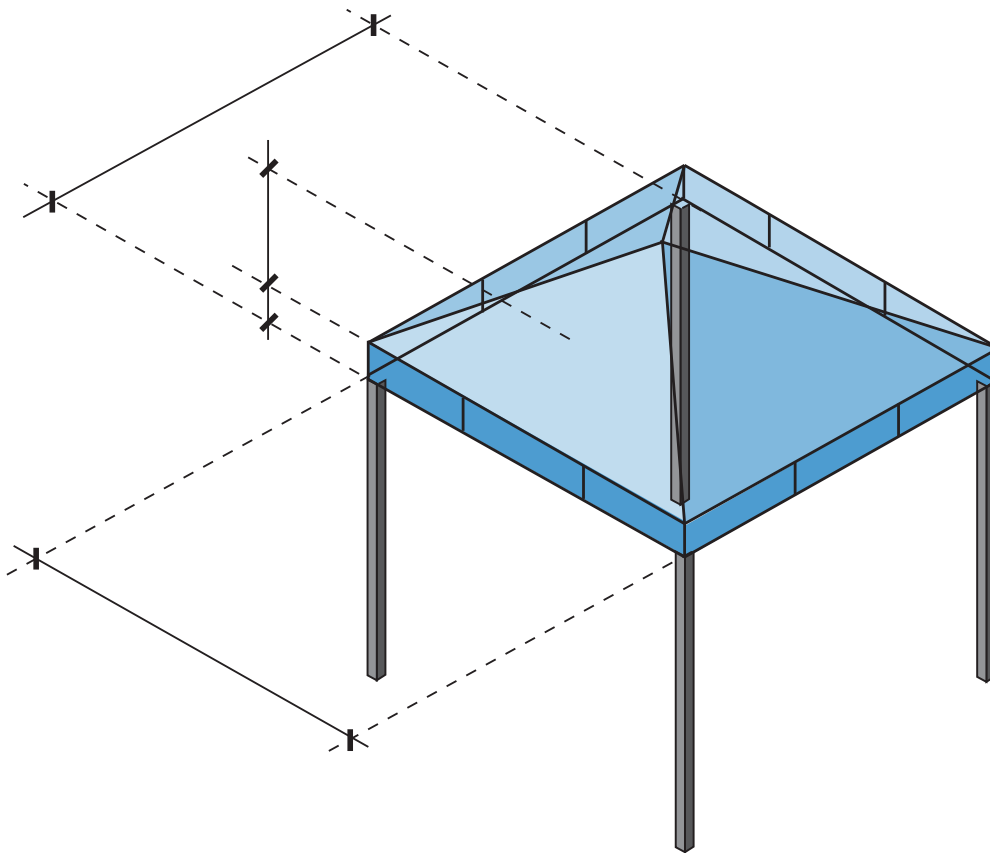

**WORLD OF
AWNINGS
& CANOPIES**

7830 San Fernando Road
Sun Valley, CA 91352
Tel. [818] 767.0095 Fax. [818] 767.0096
www.aworldofawnings.com

Popular Valance Styles

- | | | |
|--|--------------------------------------|--|
| <input type="checkbox"/> Small Wave | <input type="checkbox"/> Parisian | <input type="checkbox"/> Small Regency |
| <input type="checkbox"/> Large Regency | <input type="checkbox"/> Ritz | <input type="checkbox"/> Egyptian Key |
| <input type="checkbox"/> Greek Key | <input type="checkbox"/> Continental | <input type="checkbox"/> Contemporary |
| <input type="checkbox"/> Large Wave | <input type="checkbox"/> Roman Key | <input type="checkbox"/> Waldorf |