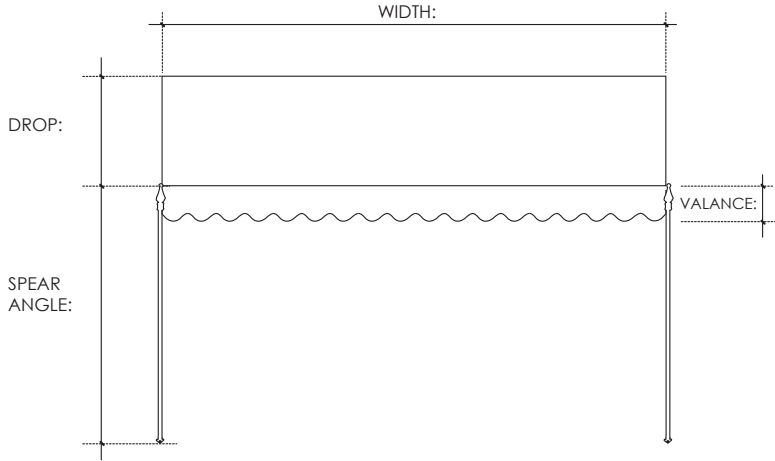

FRONT VIEW

SIDE VIEW:

WIDTH: _____
 DROP: _____
 SPEAR ANGLE: _____
 PROJECTION: _____
 VALANCE: _____

Popular Valance Styles

- | | | | | | |
|-------------------------------------|------------------------------------|--|---------------------------------------|---------------------------------------|--------------------------------------|
| <input type="checkbox"/> Small Wave | <input type="checkbox"/> Parisian | <input type="checkbox"/> Large Regency | <input type="checkbox"/> Ritz | <input type="checkbox"/> Greek Key | <input type="checkbox"/> Continental |
| <input type="checkbox"/> Large Wave | <input type="checkbox"/> Roman Key | <input type="checkbox"/> Small Regency | <input type="checkbox"/> Contemporary | <input type="checkbox"/> Egyptian Key | <input type="checkbox"/> Waldorf |

Spear Styles

- | | | | | | | | | | | |
|--|---|---|---|---|---|---|--|---|--|--|
| | | | | | | | | | | |
| <input type="checkbox"/> Style 01 - 8"
45-671-1 | <input type="checkbox"/> Style 02 - 8"
13-122-A1 | <input type="checkbox"/> Style 03 - 6"
45-8832-Y | <input type="checkbox"/> Style 04 - 5"
45-1533 | <input type="checkbox"/> Style 05 - 8"
10-6004-1 | <input type="checkbox"/> Style 06 - 5"
45-671-34 | <input type="checkbox"/> Style 07 - 5 3/4"
45-270-34 | <input type="checkbox"/> Style 08 - 5 1/2"
10-6004-1C | <input type="checkbox"/> Style 09 - 5 1/4"
45-8832 | <input type="checkbox"/> Style 10 - 6"
45-841 H | <input type="checkbox"/> Style 11 - 3" |