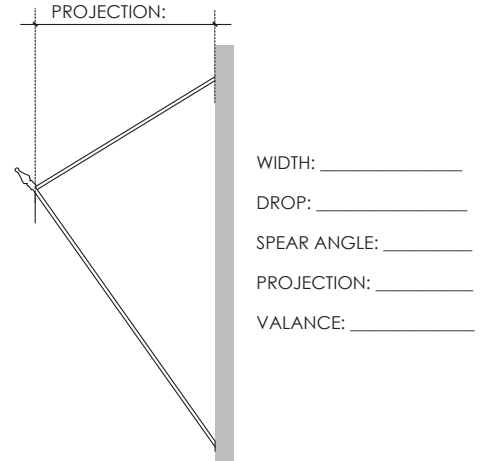

FRONT VIEW

SIDE VIEW:

WIDTH: _____
 DROP: _____
 SPEAR ANGLE: _____
 PROJECTION: _____
 VALANCE: _____

Popular Valance Styles

- | | | | | | |
|-------------------------------------|------------------------------------|--|---------------------------------------|---------------------------------------|--------------------------------------|
| <input type="checkbox"/> Small Wave | <input type="checkbox"/> Parisian | <input type="checkbox"/> Large Regency | <input type="checkbox"/> Ritz | <input type="checkbox"/> Greek Key | <input type="checkbox"/> Continental |
| <input type="checkbox"/> Large Wave | <input type="checkbox"/> Roman Key | <input type="checkbox"/> Small Regency | <input type="checkbox"/> Contemporary | <input type="checkbox"/> Egyptian Key | <input type="checkbox"/> Waldorf |

Spear Styles

- | | | | | | | | | | | |
|--|---|---|---|---|---|---|--|---|--|--|
| | | | | | | | | | | |
| <input type="checkbox"/> Style 01 - 8"
45-671-1 | <input type="checkbox"/> Style 02 - 8"
13-122-A1 | <input type="checkbox"/> Style 03 - 6"
45-8832-Y | <input type="checkbox"/> Style 04 - 5"
45-1533 | <input type="checkbox"/> Style 05 - 8"
10-6004-1 | <input type="checkbox"/> Style 06 - 5"
45-671-34 | <input type="checkbox"/> Style 07 - 5 3/4"
45-270-34 | <input type="checkbox"/> Style 08 - 5 1/2"
10-6004-1C | <input type="checkbox"/> Style 09 - 5 1/4"
45-8832 | <input type="checkbox"/> Style 10 - 6"
45-841 H | <input type="checkbox"/> Style 11 - 3" |